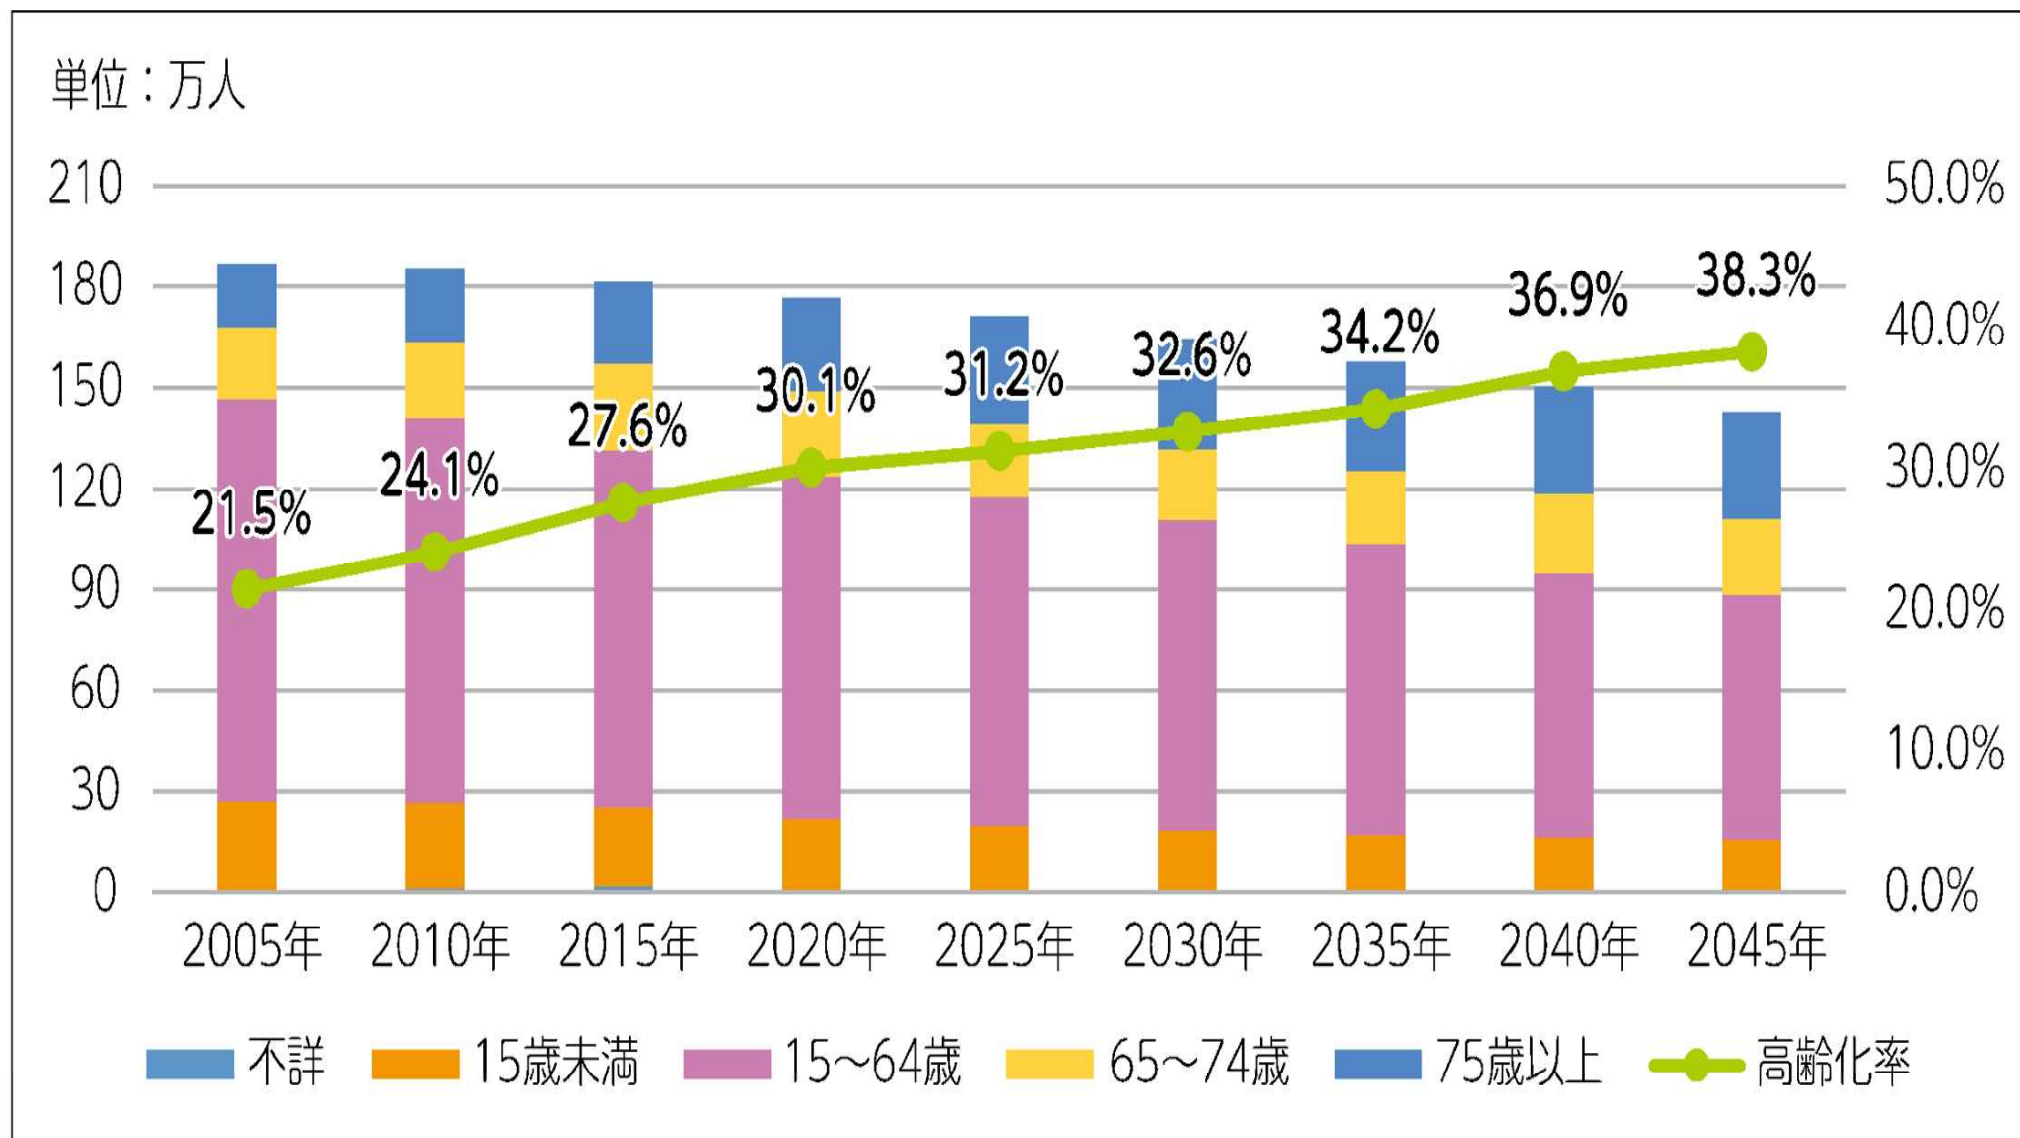

## ＜三重県の年齢階層別人口および高齢化率の増加＞

(出典) 国立社会保障・人口問題研究所「日本の地域別将来推計人口（平成30（2018）年推計）」